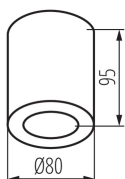

Stropné bodové svietidlo

IP
44

MODERN
design

KANLUX SANI sú prisadené svietidlá. Vyznačujú sa jednoduchým štýlom a dostupnosťou v dvoch farbách - bielej a čiernej. Vysoký stupeň krytia svietidiel (IP44) umožňuje ich použitie v miestnostiach, kde sú elektrické zariadenia vystavené zvýšenej vlhkosti a riziku zaplavenia vodou, okrem iného kúpeľňa a kuchyňa. Univerzálny tvar a povrchová úprava vám umožní kombinovať ich s produktmi Kanlux BORD, Kanlux MINI BORD a Kanlux Larita.

VŠEOBECNÉ ÚDAJE:

Farba: biela

Miesto montáže: na zabudovanie na strop

Miesto používania: vo vnútri

Minimálna vzdialenosť od osvetľovaného objektu: 0,5m

Vymeniteľný zdroj svetla: áno

Výrobok nie je vhodný na zakrytie termoizolačným materiálom: áno

Svetelný zdroj v súprave: ne

Výška [mm]: 95

Priemer [mm]: 80

TECHNICKÉ PARAMETRE:

Menovité napätie [V]: 220-240 AC

Menovitá frekvencia [Hz]: 50

Maximálny výkon [W]: max 10

Trieda ochrany proti zásahu el. prúdom: II

Materiál difúzora: plast

Zdroj svetla: PAR16 LED

Pätica: GU10

Rozpätie teploty prostredia, na ktorú môže byť výrobok vystavený [°C]: 5÷25

Svietidlo je vhodné na používanie so zdrojmi svetla s energetickými triedami: A++,A+,A

Materiál korpusu: hliníková zliatina

Typ pripojenia: skrutková svorkovnica

Rozpätie priemerov používaných vodičov [mm²]: 0,75÷1,5

Stupeň IP: 44