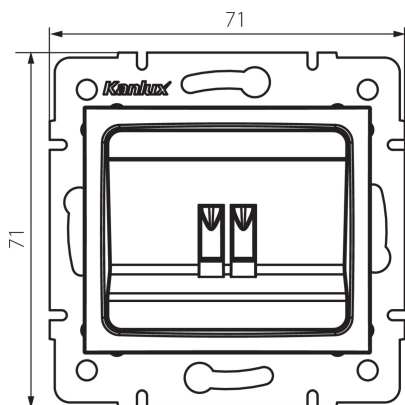

25173 LOGI 02-1450-003 kr

Reproduktorová zásuvka jednonásobná

VŠEOBECNÉ ÚDAJE:

Farba: krémová

Miesto montáže: na zabudovanie do steny

Šírka [mm]: 71

Výška [mm]: 71

Priemer montážnej krabice: 60

Počet zásuviek: 1

TECHNICKÉ PARAMETRE:

Materiál: ABS

Plast: ABS