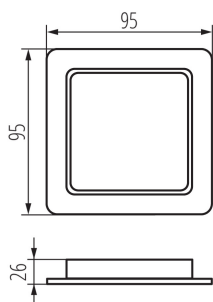

Svietidlo typu downlight

IP
44/20

75x75

Kanlux TAVO LED je rad zapustených stropných svietidiel. Sú k dispozícii v dvoch tvaroch (guľatý a hranatý) a až 5 výkonoch - od 5W do 24W. Stropné svietidlá Kanlux TAVO LED sa vyznačujú minimalistickým škandinávskym dizajnom. Ďalšími výhodami sú ich odolnosť IP44/20 a taktiež možnosť povrchovej montáže modelov 12W a 18W do rámika Kanlux TAVO FRAME.

VŠEOBECNÉ ÚDAJE:

Farba: biela

Miesto montáže: na zabudovanie do stropu

Miesto používania: vo vnútri

Minimálna vzdialenosť od osvetľovaného objektu : 0,5m

Možnosť spolupráce so stmievačom: nie

Výrobok nie je vhodný na zakrytie termoizolačným materiálom :
áno

Dĺžka [mm]: 95

Šírka [mm]: 95

Výška [mm]: 26

Montážny otvor [mm]: 75x75

Integrovaný LED zdroj svetla : áno

TECHNICKÉ PARAMETRE:

Menovité napätie [V]: 220-240 AC

Menovitá frekvencia [Hz]: 50

Materiál korpusu: plast

Typ pripojenia: voľné konce káblov

Dĺžka vodiča [m]: 0.1

Doba nahrievania lampy [s]: ≤1

Svietidlo typu downlight

Doba zapnutia lampy [s]: ≤0,5

Stupeň IP: 44/20

PRÍSLUŠENSTVO