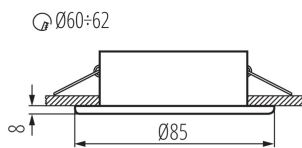

Stropné bodové svetidlo

IP  
44/20

Kanlux MARIN je malé tesné stropné svetidlo, ktoré môžeme použiť v miestach s vysokou vlhkosťou. Môžeme ich ľahko umiestniť do kúpeľne nad zrkadlom, do kuchyne alebo do pracovne.

### VŠEOBECNÉ ÚDAJE:

**Farba:** čierna matná

**Povinnosť používania samostatných lúčov:** áno

**Miesto montáže:** na zabudovanie do stropu

**Miesto používania:** vo vnútri a vonku

**Minimálna vzdialenosť od osvetľovaného objektu:** 0,5m

**Vymeniteľný zdroj svetla:** áno

**Výrobok nie je vhodný na zakrytie termoizolačným materiálom:** áno

**Svetelný zdroj v súprave:** nie

**Výška [mm]:** 37

**Priemer [mm]:** 85

**Montážny otvor [mm]:** Ø60-62

**Materiál korpusu:** oceľ

**Typ pripojenia:** voľné konce káblov

**Prierez kábelu [mm<sup>2</sup>]:** 0.75

**Nastavenie uhlov svetidla:** chýbajúce

**Stupeň IP:** 44/20

Stropné bodové svietidlo