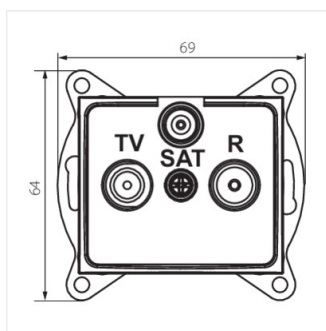

DOMO 01-1350-002 bi