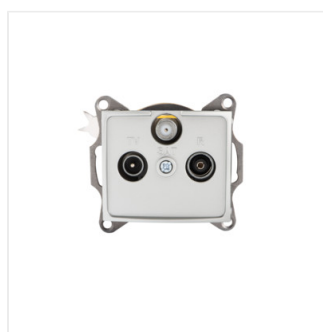

DOMO 01-1350

Zásuvka RTV-SAT koncová

DOMO 01-1350-002 bi

DOMO 01-1350-002 bi	24748	biela
DOMO 01-1350-003 kr	24807	krémová
DOMO 01-1350-043 sr	24866	strieborná
DOMO 01-1350-041 gr	24925	grafit
DOMO 01-1350-030 pe	24984	perleťovo biela
DOMO 01-1350-050 sz	25043	šampanská
DOMO 01-1350-042 cm	36489	čierna

- Certifikát PZH: Číslo HK/K/1046/01/2017, platný do 20.12.2022
- Plast: PC
- Materiál: PC

DOMO 01-1350

Zásuvka RTV-SAT koncová

DOMO 01-1350-002 bi

DOMO 01-1350-003 kr

DOMO 01-1350-043 sr

DOMO 01-1350-041 gr