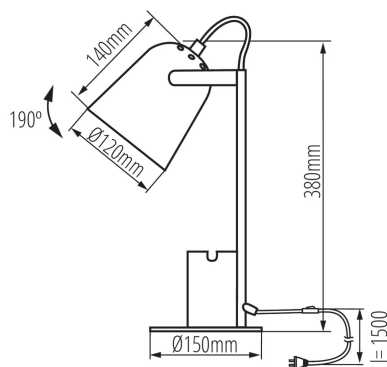

Menovitá frekvencia [Hz]: 50

Maximálny výkon [W]: max 5

Trieda ochrany proti zásahu el. prúdom: II

Svetelný zdroj v súprave: ne

Pätica: E27

Materiál korpusu: kov

Typ pripojenia: kábel ukončený zástrčkou

Dĺžka vodiča [m]: 1.5

Pohyblivé svietidlo s vertikálnym rozpätím [°]: 190

Stupeň IP: 20

Kancelárská stolná lampa