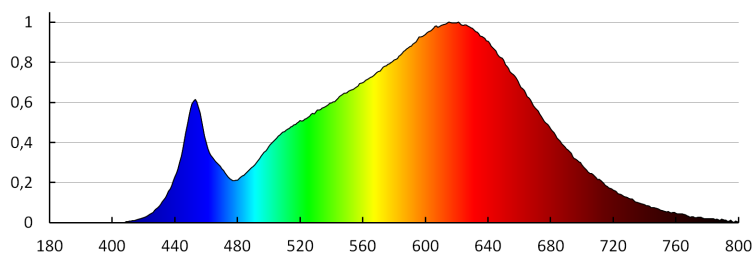

DODATOČNÉ INFORMÁCIE:

- 5-ročná záruka podľa podmienok vyhlásenia o záruke, ktoré je dostupné na webovej stránke

KANLUX S.A. (kat 33131) ATL1 18W-930-S6-B / LDC (Polar)