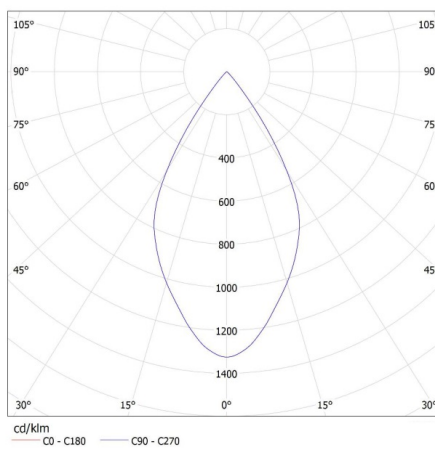

Reflektor na lištový systém

Doba zapnutia lampy [s]: $\leq 0,5$

Pohyblivé svietidlo s horizontálnym rozpätím [°]: 315

Pohyblivé svietidlo s vertikálnym rozpätím [°]: 90

Stupeň IP: 20

DODATOČNÉ INFORMÁCIE:

- 5-ročná záruka podľa podmienok vyhlásenia o záruke, ktoré je dostupné na webovej stránke