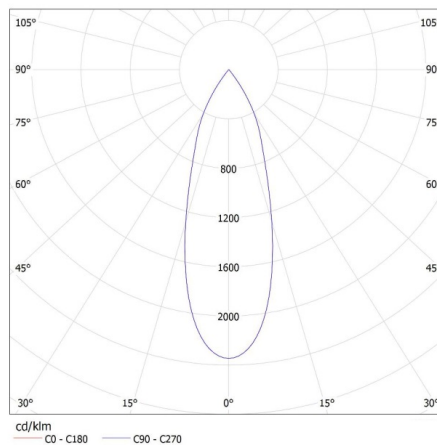

KANLUX S.A. (kat 33131+33141) ATL1 18W-930-S6-B + 33141 / LDC (Polar)

Luminaire: KANLUX S.A. (kat 33131+33141) ATL1 18W-930-S6-B + 33141
Lamps: 1 x ATL1 18W-930-S6