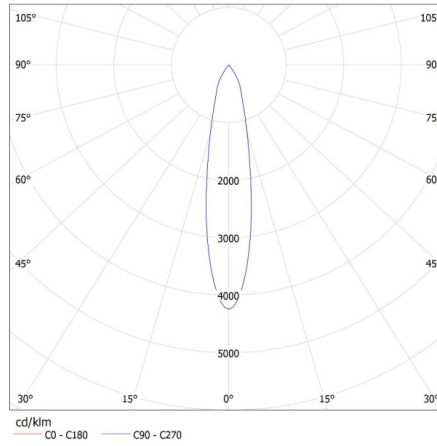

33131 ATL1 18W-930-S6-B

Reflektor na lištový systém

KANLUX S.A. (kat 33131+33140) ATL1 18W-930-S6-B + 33140 / LDC (Polar)

Luminaire: KANLUX S.A. (kat 33131+33140) ATL1 18W-930-S6-B + 33140
Lamps: 1 x ATL1 18W-930-S6