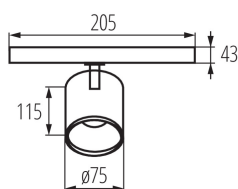

Reflektor na lištový systém

Kanlux ACORD ATL 1 sú integrované svietidlá pre montáž na trojfázové kolajnicové vedenie. Svietidlá, ktorá môžeme prispôbiť našim individuálnym potrebám. Môžeme si vybrať bielu alebo čiernu farbu, dva výkony (18 W a 30 W), farbu svetla a uhol svietenia (štandard je 60°, ale môžeme samostatne vymeniť reflektor a zmeniť uhol na 15° alebo 36°) v závislosti na tom, či chceme osvetliť povrch alebo konkrétny detail. Kanlux ACORD ATL 1 predstavuje 50 000 hodín životnosti a 5ročnú záruku. Značkové kľúčové komponenty (LED COB a napájanie), vysoký stupeň podania skutočných farieb (CRI > 90) a eliminácia efektov oslnenia (UGR < 19) sú ďalšími výhodami týchto jedinečných svietidel.

VŠEOBECNÉ ÚDAJE:

Farba: čierna

Miesto montáže: na liste TEAR

Miesto používania: vo vnútri

Minimálna vzdialenosť od osvetľovaného objektu: 0,5m

Možnosť spolupráce so stmievačom: nie

Vymeniteľný zdroj svetla: nie

Integrovaný LED zdroj svetla: áno

TECHNICKÉ PARAMETRE:

Menovité napätie [V]: 220-240 AC

Menovitá frekvencia [Hz]: 50

Maximálny výkon [W]: 18

Trieda ochrany proti zásahu el. prúdom: II

Typ diódy: LED COB

Svetelný tok [lm]: 1700

Farba svetla: teplá biela

Teplota farby [K]: 3000

Homogénnosť farieb [SDCM]: ≤6

Koeficient podania farieb Ra: ≥90

Životnosť [h]: 50000

Počet cyklov zap./vyp.: ≥30000

Uhol svietenia [°]: 60

Svetelná účinnosť lampy [lm/W]: 94

Rozpätie teploty prostredia, na ktorú môže byť výrobok vystavený [°C]: 5÷25

Materiál korpusu: hliníková zliatina

Materiál ochranného skla: plast

Súčasťou svietidla sú integrované lampy LED s energetickými triedami: A++, A+, A

Doba nahrievania lampy [s]: ≤1