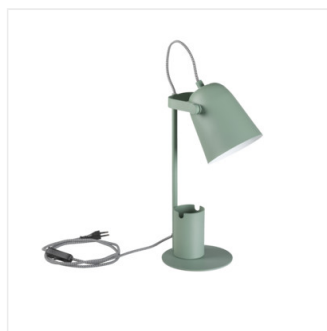

RAIBO E27

Kancelárská stolná lampa

HIGH
quality
finish

DESIGN
unique

RAIBO E27 B

RAIBO E27 B	36280	max 5	čierna
RAIBO E27 W	36281	max 5	biela
RAIBO E27 BL	36282	max 5	modrá
RAIBO E27 Y	36283	max 5	žltá
RAIBO E27 GN	36284	max 5	zelená
RAIBO E27 PK	36285	max 5	ružová

Kanlux RAIBO je módna retro stolná lampa. Je k dispozícii v 4 pastelových farbách a taktiež v obľúbenej čiernej a bielej. V základni je zabudovaný organizér s úchytom, do ktorého môžete vložiť telefón, perá alebo okuliare. Veľké tienidlo, do ktorého možno namontovať žiarovku s päticou E27, má široký rozptyl svetla. Je tu vidieť retro vplyv, ale taktiež zmysel pre detail a solídne spracovanie (ocel'). Pozornosť sme venovali aj spodnej strane lampy a pridali sme penovú podložku, aby lampa nepoškrabala stôl.

- Materiál korpusu: kov

RAIBO E27

Kancelárska stolná lampa

RAIBO E27 B

RAIBO E27 W

RAIBO E27 BL

RAIBO E27 Y

RAIBO E27 GN