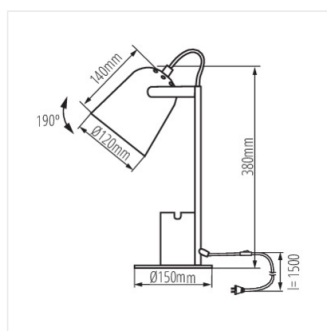

RAIBO E27

Kancelárska stolná lampa

RAIBO E27