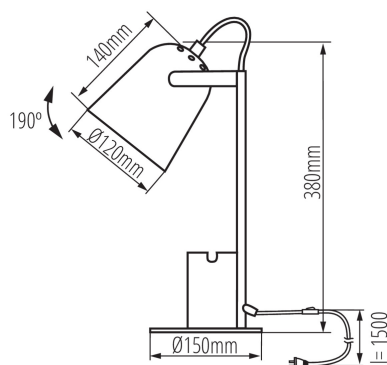

Kancelárská stolná lampa

HIGH
quality
finish

DESIGN
unique

Kanlux RAIBO je módna retro stolná lampa. Je k dispozícii v 4 pastelových farbách a taktiež v oblúbenej čiernej a bielej. V základni je zabudovaný organizér s úchytom, do ktorého môžete vložiť telefón, pera alebo okuliare. Veľké tienidlo, do ktorého možno namontovať žiarovku s päticou E27, má široký rozptyl svetla. Je tu vidieť retro vplyv, ale taktiež zmysel pre detail a solídne spracovanie (ocel'). Pozornosť sme venovali i spodnej strane lampy a pridali sme penovú podložku, aby lampa nepoškriabala stôl.

VŠEOBECNÉ ÚDAJE:

Farba: zelená

Miesto montáže: na zemi

Miesto používania: vo vnútri

Minimálna vzdialenosť od osvetľovaného objektu: 0,1m

Spínač: áno

TECHNICKÉ PARAMETRE:

Menovité napätie [V]: 220-240 AC

Menovitá frekvencia [Hz]: 50

Maximálny výkon [W]: max 5

Trieda ochrany proti zásahu el. prúdom: II

Svetelný zdroj v súprave: ne

Pätica: E27

Materiál korpusu: kov

Typ pripojenia: kábel ukončený zástrčkou

Dĺžka vodiča [m]: 1.5

Pohyblivé svietidlo s vertikálnym rozpätím [°]: 190

Stupeň IP: 20

Kancelárská stolná lampa