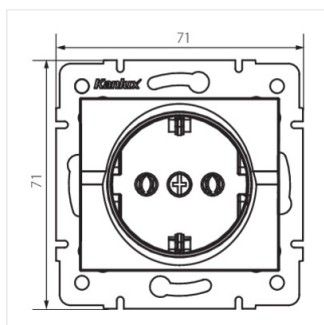

## LOGI 02-1220

Samostatná zásuvka Schuko

LOGI 02-1220-102 bi

LOGI 02-1220-103 kr

LOGI 02-1220-143 sr

LOGI 02-1220-141 gr

LOGI 02-1220-102 bi

LOGI 02-1220-103 kr