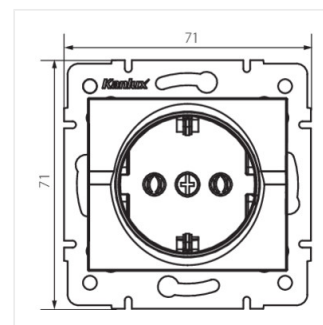

LOGI 02-1220-141 gr