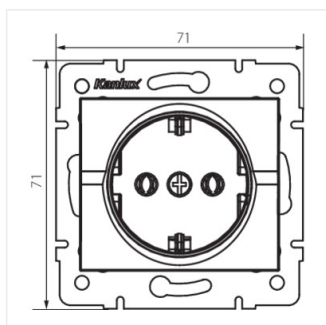

## LOGI 02-1220

Samostatná zásuvka Schuko

LOGI 02-1220-102 bi

LOGI 02-1220-103 kr

LOGI 02-1220-143 sr

LOGI 02-1220-141 gr

LOGI 02-1220-102 bi

LOGI 02-1220-103 kr