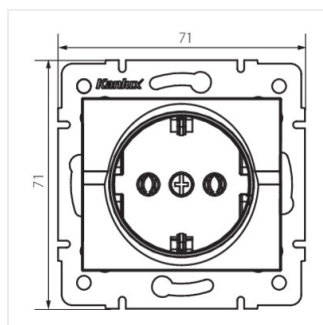

## LOGI 02-1220

Samostatná zásuvka Schuko

LOGI 02-1220-102 bi

LOGI 02-1220-103 kr

LOGI 02-1220-143 sr

LOGI 02-1220-141 gr

LOGI 02-1220-102 bi

LOGI 02-1220-103 kr