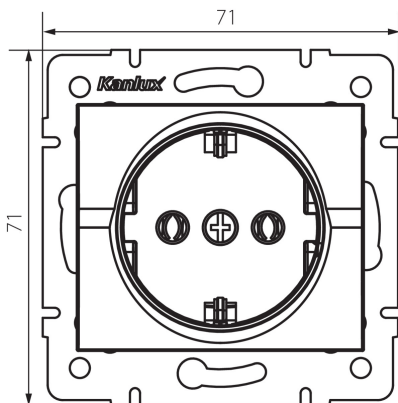

25145 LOGI 02-1220-103 kr

Samostatná zásuvka Schuko

VŠEOBECNÉ ÚDAJE:

Farba: krémová

Miesto montáže: na zabudovanie do steny

Šírka [mm]: 71

Výška [mm]: 71

Priemer montážnej krabice: 60

Montážna hĺbka: 25

Počet zásuviek: 1

TECHNICKÉ PARAMETRE:

Menovité napätie [V]: 250 AC

Menovitý prúd [A]: 16

Trieda ochrany proti zásahu el. prúdom: I

Materiál: ABS

Materiál kontaktov: CuZn70

Typ uzemnenia: typ F

Typ svorky: skrutková svorka

Plast: ABS

Stupeň IP: 20