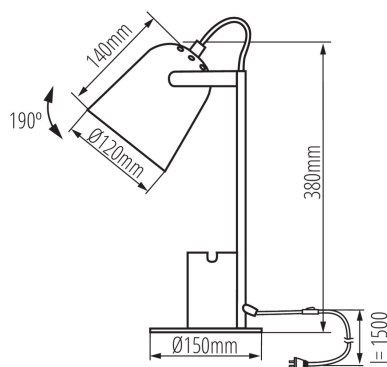

VŠEOBECNÉ ÚDAJE:

Farba: ružová

Miesto montáže: na zemi

Miesto používania: vo vnútri

Minimálna vzdialenosť od osvetľovaného objektu: 0,1m

Spínač: áno

TECHNICKÉ PARAMETRE:

Menovité napätie [V]: 220-240 AC

Menovitá frekvencia [Hz]: 50

Maximálny výkon [W]: max 5

Trieda ochrany proti zásahu el. prúdom: II

Svetelný zdroj v súprave: ne

Pätica: E27

Materiál korpusu: kov

Typ pripojenia: kábel ukončený zástrčkou

Dĺžka vodiča [m]: 1.5

Pohyblivé svietidlo s vertikálnym rozpätím [°]: 190

Stupeň IP: 20

Kancelárska stolná lampa