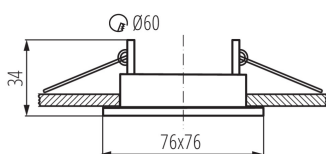

Ozdobný prsteň-komponent svietidla

ALOR, to je bohatá paleta farieb, jednej z najpopulárnejších bodoviek s priemerom 83mm. Súčasťou bodovky nie je päťica, môžeme teda použiť päťicu GU10 alebo Gx5,3 podľa toho, ktoré svetelné zdroje chceme použiť.

VŠEOBECNÉ ÚDAJE:

Farba: čierna matná

Povinnosť používania samotienených lúčov: áno

Miesto montáže: na zabudovanie do stropu

Miesto používania: vo vnútri

Minimálna vzdialenosť od osvetľovaného objektu: 0,5m

dekoračný krúžok bez keramického držiaka: áno

Vymeniteľný zdroj svetla: áno

Výrobok nie je vhodný na zakrytie termoizolačným materiálom: áno

Svetelný zdroj v súprave: nie

Dĺžka [mm]: 76

Šírka [mm]: 76

Výška [mm]: 34

Montážny otvor [mm]: Ø60

TECHNICKÉ PARAMETRE:

Menovité napätie [V]: 12 AC; 12 DC; 220-240 AC

Maximálny výkon [W]: max 35

Trieda ochrany proti zásahu el. prúdom: II/III

Zdroj svetla: MR16/PAR16

Päťica: Gx5,3/GU10