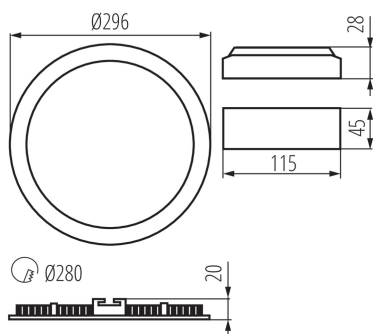

Svietidlo typu downlight

IP
44/20

EA
SY
insta
lation

Kanlux ROUNDA V2LED je nová verzia populárnych guľatých downlightov pre vnútorné použitie. Tieto downlighty kombinujú estetický design so svetlom získaným vďaka LED technológii. Vysoká trieda krytia IP44 zabraňuje prieniku vody a prachu do interiéru.

VŠEOBECNÉ ÚDAJE:

Farba: saténový nikel

Miesto montáže: na zabudovanie do stropu

Miesto používania: vo vnútri

Minimálna vzdialenosť od osvetľovaného objektu: 0,5m

Možnosť spolupráce so stmievačom: ne

Výrobok nie je vhodný na zakrytie termoizolačným materiálom: áno

Výška [mm]: 20

Priemer [mm]: 296

Montážny otvor [mm]: Ø280

Dĺžka vodiča [m]: 0.05

Integrovaný LED zdroj svetla: áno

TECHNICKÉ PARAMETRE:

Menovité napätie [V]: 220-240 AC

Menovitá frekvencia [Hz]: 50

Maximálny výkon [W]: 24

Trieda ochrany proti zásahu el. prúdom: II

Materiál difúzora: plast

Typ diódy: LED SMD

Svetelný tok [lm]: 1700

Farba svetla: biela

Náhradná teplota chromatickosti [K]: 4000

Farebná konzistencia v MacAdamových elipsách: ≤6

Index podania farieb: 80

Životnosť [h]: 15000

Počet cyklov zap./vyp.: ≥20000

Uhol svietenia [°]: 110

Svetelná účinnosť lampy [lm/W]: 71

Rozpätie teploty prostredia, na ktorú môže byť výrobok vystavený [°C]: 5÷25

Materiál korpusu: hliníková zliatina

Typ pripojenia: voľné konce káblov

Prierez kábelu [mm²]: 0.75

Doba nahrievania lampy [s]: ≤1

Doba zapnutia lampy [s]: ≤0,5

Stupeň IP: 44/20