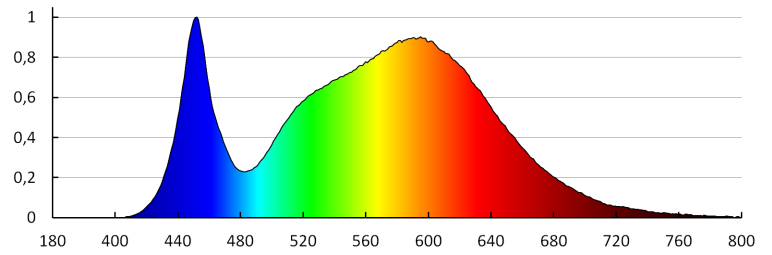

27220 ROUNDA V2LED24W-NW-SN

Svietidlo typu downlight

KANLUX S.A. (kat 27220) ROUNDA V2LED24W-NW-SN / LDC (Polar)