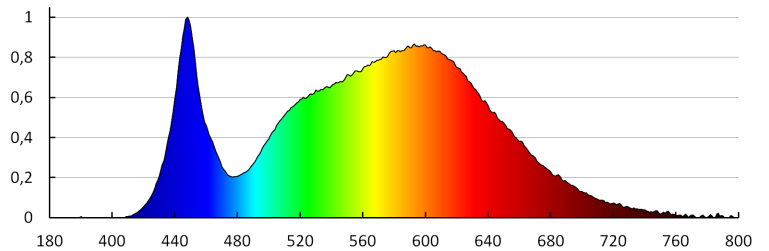

Stupeň IP: 54

KANLUX S.A. (kat 29261) BISO LED EL 8W-W / LDC (Polar)