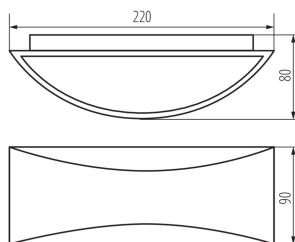

Fasádne svietidlo

Kanlux BISO sú fasádne svietidlá, ktoré sa vyznačujú jednoduchým a atraktívnym dizajnom. Môžu byť použité ako vnútorné svietidlá (majú zodpovedajúce CRI), zároveň môžu byť použité na fasádach budov (IP54). Vo svietidle Kanlux BISO je dopadajúce svetlo z LED modulu jemne rozptýlené na fasáde a na zadnej strane svietidla.

VŠEOBECNÉ ÚDAJE:

Farba: biela

Miesto montáže: na zabudovanie na stenu

Miesto používania: vo vnútri a vonku

Minimálna vzdialenosť od osvetľovaného objektu: 0,5m

Možnosť spolupráce so stmievačom: nie

Wykrywanie ruchu: nie

Vymeniteľný zdroj svetla: nie

Dĺžka [mm]: 220

Šírka [mm]: 90

Výška [mm]: 80

Integrovaný LED zdroj svetla: áno

TECHNICKÉ PARAMETRE:

Menovité napätie [V]: 220-240 AC

Menovitá frekvencia [Hz]: 50/60

Materiál ochranného skla: plast

Typ pripojenia: skrutková svorkovnica

Rozpätie priemerov používaných vodičov [mm²]: 1,5÷2,5

Súčasťou svietidla sú integrované lampy LED s

energetickými triedami: A++,A+,A

Doba nahrievania lampy [s]: ≤1