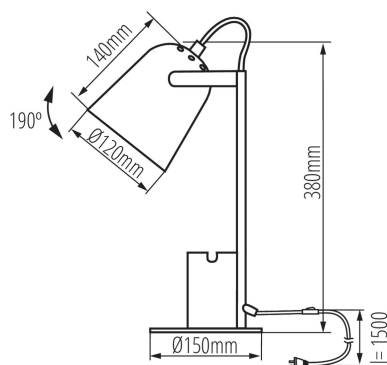

Menovitá frekvencia [Hz]: 50

Maximálny výkon [W]: max 5

Trieda ochrany proti zásahu el. prúdom: II

Svetelný zdroj v súprave: ne

Pätica: E27

Materiál korpusu: kov

Typ pripojenia: kábel ukončený zástrčkou

Dĺžka vodiča [m]: 1.5

Pohyblivé svietidlo s vertikálnym rozpätím [°]: 190

Stupeň IP: 20

Kancelárská stolná lampa