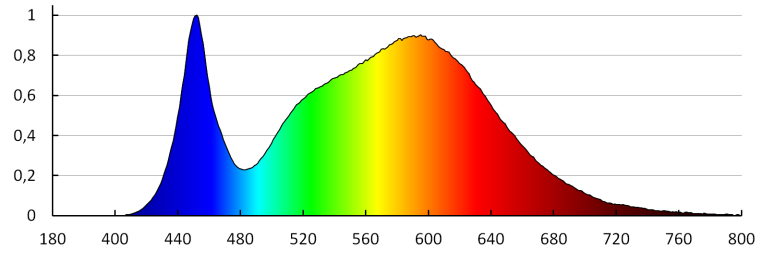

27221 ROUNDA V2LED6W-NW-SN

Svietidlo typu downlight

KANLUX S.A. (kat 27221) ROUNDA V2LED6W-NW-SN / LDC (Polar)