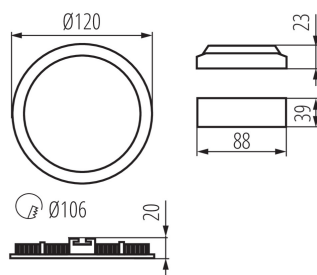

Svietidlo typu downlight

IP
44/20

EA
SY
insta
lation

Kanlux ROUNDA V2LED je nová verzia populárnych guľatých downlightov pre vnútorné použitie. Tieto downlighty kombinujú estetický design so svetlom získaným vďaka LED technológii. Vysoká trieda krytia IP44 zabraňuje prieniku vody a prachu do interiéru.

VŠEOBECNÉ ÚDAJE:

Farba: saténový nikel

Miesto montáže: na zabudovanie do stropu

Miesto používania: vo vnútri

Minimálna vzdialenosť od osvetľovaného objektu: 0,5m

Možnosť spolupráce so stmievačom: ne

Výrobok nie je vhodný na zakrytie termoizolačným materiálom: áno

Výška [mm]: 20

Priemer [mm]: 120

Montážny otvor [mm]: Ø106

Dĺžka vodiča [m]: 0.05

Integrovaný LED zdroj svetla: áno

TECHNICKÉ PARAMETRE:

Menovité napätie [V]: 220-240 AC

Menovitá frekvencia [Hz]: 50

Maximálny výkon [W]: 6

Trieda ochrany proti zásahu el. prúdom: II

Materiál difúzora: plast

Typ diódy: LED SMD

Svetelný tok [lm]: 300

Farba svetla: biela

Náhradná teplota chromatickosti [K]: 4000

Farebná konzistencia v MacAdamových elipsách: ≤6

Index podania farieb: 80

Životnosť [h]: 15000

Počet cyklov zap./vyp.: ≥20000

Uhol svietenia [°]: 110

Svetelná účinnosť lampy [lm/W]: 50

Rozpätie teploty prostredia, na ktorú môže byť výrobok vystavený [°C]: 5÷25

Materiál korpusu: hliníková zliatina

Typ pripojenia: voľné konce káblov

Prierez kábelu [mm²]: 0.75

Doba nahrievania lampy [s]: ≤1

Doba zapnutia lampy [s]: ≤0,5

Stupeň IP: 44/20