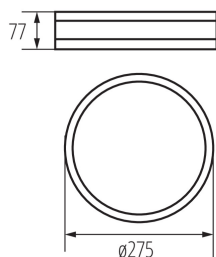

Plafón

Originálne a zároveň štýlové guľaté svietidlo Kanlux JASMIN sa vyznačuje moderným a atraktívnym dizajnom. Telo plafónu je vyrobené z dreva a saténového skla, čo zaisťuje rovnomerný rozptyl svetla. Klasická kombinácia dreva a skla z neho robí veľmi univerzálne riešenie osvetlenia.

VŠEOBECNÉ ÚDAJE:

Farba: čierna

Miesto montáže: k usadeniu na stenu, k zabudovaniu na strop

Miesto používania: vo vnútri

Minimálna vzdialenosť od osvetľovaného objektu: 0,5m

Možnosť montáže na bežne horľavých povrchoch: ne

Výrobok nie je určený na montáž na bežne horľavom povrchu: áno

Výrobok nie je vhodný na zakrytie termoizolačným materiálom: áno

Výška [mm]: 77

Priemer [mm]: 275

TECHNICKÉ PARAMETRE:

Menovité napätie [V]: 220-240 AC

Materiál korpusu: drevo

Typ pripojenia: svorkovnica

Rozpätie priemerov používaných vodičov [mm²]: 1÷2,5

Stupeň IP: 20

Plafón