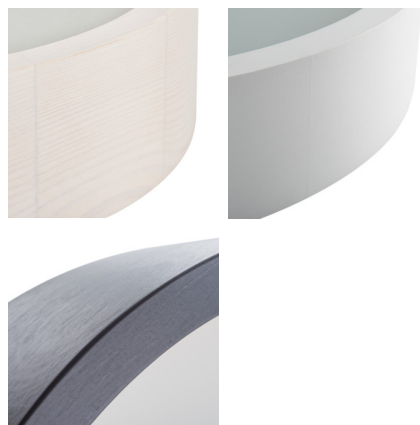

Plafón

Originálne a zároveň štýlové guľaté svietidlo Kanlux JASMIN sa vyznačuje moderným a atraktívnym dizajnom. Telo plafónu je vyrobené z dreva a saténového skla, čo zaisťuje rovnomerný rozptyl svetla. Klasická kombinácia dreva a skla z neho robí veľmi univerzálne riešenie osvetlenia.

VŠEOBECNÉ ÚDAJE:

Farba: čierna

Miesto montáže: k usadeniu na stenu, k zabudovaniu na strop

Miesto používania: vo vnútri

Minimálna vzdialenosť od osvetľovaného objektu: 0,5m

Možnosť montáže na bežne horľavých povrchoch: ne

Materiál korpusu: drevo

Typ pripojenia: svorkovnica

Rozpätie priemerov používaných vodičov [mm²]: 1÷2,5

Stupeň IP: 20

Plafón