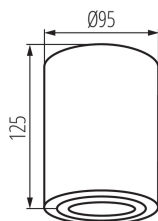

Stropné bodové svetidlo

MODERN
design

HIGH
quality
finish

Jemné okraje, zakrivené línie a zjednodušený tvar dodávajú svetidlám Kanlux BORD eleganciu a jemnosť. Vďaka modernému dizajnu, elegantnej jednoduchosti a zjednodušenému tvaru sa tieto svetidlá hodia ako do bytových tak aj do komerčných interiérov.

VŠEOBECNÉ ÚDAJE:

Farba: čierna matná

Miesto montáže: na zabudovanie na strop

Miesto používania: vo vnútri

Minimálna vzdialenosť od osvetľovaného objektu: 0,5m

Vymeniteľný zdroj svetla: áno

Výrobok nie je vhodný na zakrytie termoizolačným materiálom: áno

Svetelný zdroj v súprave: nie

Výška [mm]: 125

Priemer [mm]: 95

TECHNICKÉ PARAMETRE:

Menovité napätie [V]: 220-240 AC

Menovitá frekvencia [Hz]: 50/60

Maximálny výkon [W]: max 25

Trieda ochrany proti zásahu el. prúdom: I

Zdroj svetla: PAR16

Pätica: GU10

Rozpätie teploty prostredia, na ktorú môže byť výrobok vystavený [°C]: 5÷25

Svetidlo je vhodné na používanie so zdrojmi svetla s energetickými triedami: A++,A+,A,B,C,D,E

Materiál korpusu: hliníková zliatina

Typ pripojenia: skrutková svorkovnica

Rozpätie priemerov používaných vodičov [mm²]: 1÷2,5

Nastavenie uhlov svetidla: v jednej osi

Nastavenie uhlov svetidla [°]: 25

Stupeň IP: 20