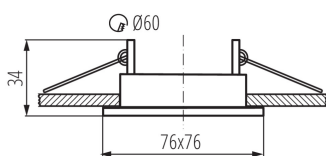

Ozdobný prsteň-komponent svietidla

ALOR, to je bohatá paleta farieb, jednej z najpopulárnejších bodoviek s priemerom 83mm. Súčasťou bodovky nie je päťica, môžeme teda použiť päťicu GU10 alebo Gx5,3 podľa toho, ktoré svetelné zdroje chceme použiť.

VŠEOBECNÉ ÚDAJE:

Farba: matný chróm

Povinnosť používania samotienených lúčov: áno

Miesto montáže: na zabudovanie do stropu

Miesto používania: vo vnútri

Minimálna vzdialenosť od osvetľovaného objektu: 0,5m

dekoratívny krúžok bez keramického držiaka: áno

Vymeniteľný zdroj svetla: áno

Výrobok nie je vhodný na zakrytie termoizolačným materiálom: áno

Svetelný zdroj v súprave: nie

Dĺžka [mm]: 76

Šírka [mm]: 76

Výška [mm]: 34

Montážny otvor [mm]: Ø60

TECHNICKÉ PARAMETRE: