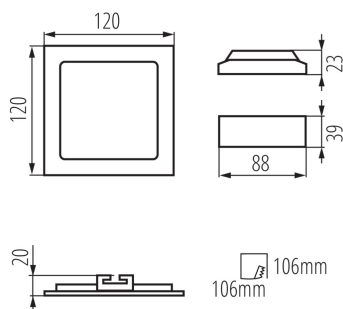

Svietidlo typu downlight

IP
44/20

EA
SY
insta
lation

Kanlux KATRO V2LED je nová verzia svietidiel KATRO N LED, populárnych hranatých stropných svietidiel pre vnútorné použitie. Kombinujú estetický design so svetlom získaným vďaka LED technológii. Vysoká trieda krytia IP44 zabraňuje prieniku vody a prachu do interiéru.

VŠEOBECNÉ ÚDAJE:

Farba: saténový nikel

Miesto montáže: na zabudovanie do stropu

Miesto používania: vo vnútri

Minimálna vzdialenosť od osvetľovaného objektu: 0,5m

Možnosť spolupráce so stmievačom: ne

Výrobok nie je vhodný na zakrytie termoizolačným materiálom: áno

Dĺžka [mm]: 120

Šírka [mm]: 120

Výška [mm]: 20

Montážny otvor [mm]: 106x106

Dĺžka vodiča [m]: 0.05

Integrovaný LED zdroj svetla: áno

TECHNICKÉ PARAMETRE:

Menovité napätie [V]: 220-240 AC

Menovitá frekvencia [Hz]: 50

Maximálny výkon [W]: 6

Trieda ochrany proti zásahu el. prúdom: II

Materiál difúzora: plast

Typ diódy: LED SMD

Svetelný tok [lm]: 300

Farba svetla: biela

Náhradná teplota chromatickosti [K]: 4000

Farebná konzistencia v MacAdamových elipsách: ≤6

Index podania farieb: 80

Životnosť [h]: 15000

Počet cyklov zap./vyp.: ≥20000

Uhol svietenia [°]: 110

Svetelná účinnosť lampy [lm/W]: 50

Rozpätie teploty prostredia, na ktorú môže byť výrobok vystavený [°C]: 5÷25

Materiál korpusu: hliníková zliatina

Materiál reflektora: 0.75

Typ pripojenia: voľné konce káblov

Prierez kábelu [mm²]: 0.75

Doba nahrievania lampy [s]: ≤1

Doba zapnutia lampy [s]: ≤0,5