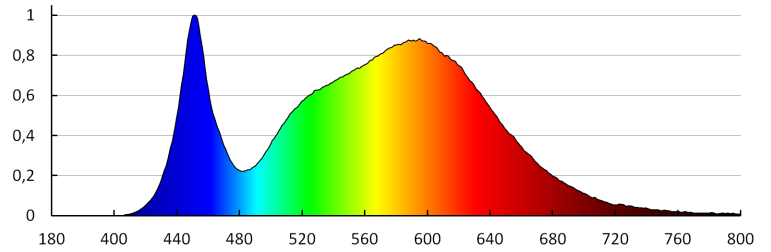

Stupeň IP: 44/20