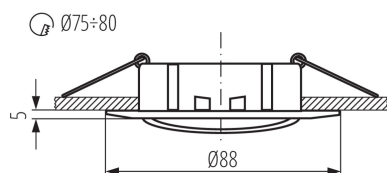

Stropné bodové svietidlo

Kanlux LUTO je rad klasických očiek v tmených farbách. Biely, patinovaný mosadz alebo matný chróm nenápadne dodávajú čaro nielen domovskému priestoru, ale aj hotelom a kaviarňam.

VŠEOBECNÉ ÚDAJE:

Farba: matná mosadz

Povinnosť používania samotienených lúčov: áno

Miesto montáže: na zabudovanie do stropu

Miesto používania: vo vnútri

Minimálna vzdialenosť od osvetľovaného objektu: 0,5m

Vymeniteľný zdroj svetla: áno

Výrobok nie je určený na montáž na bežne horľavom povrchu: >35W

Výrobok nie je vhodný na zakrytie termoizolačným materiálom: áno

Svetelný zdroj v súprave: nie

Výška [mm]: 22

Priemer [mm]: 88

Montážny otvor [mm]: Ø75-80

Dĺžka vodiča [m]: 0.12

TECHNICKÉ PARAMETRE:

Menovité napätie [V]: 12 AC; 12 DC

Maximálny výkon [W]: max 50

Trieda ochrany proti zásahu el. prúdom: III

Zdroj svetla: MR16

Pätica: Gx5,3

Rozpätie teploty prostredia, na ktorú môže byť výrobok vystavený [°C]: 5÷25

Svietidlo je vhodné na používanie so zdrojmi svetla s energetickými triedami: A++,A+,A,B,C,D,E

Materiál korpusu: hliníková zliatina

Typ pripojenia: voľné konce káblov

Prierez kábelu [mm²]: 0.75

Nastavenie uhlov svietidla: v jednej osi

Nastavenie uhlov svietidla [°]: 15

Stupeň IP: 20