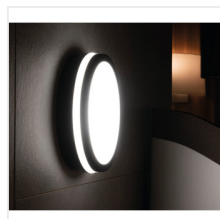

BENO LED

Stropné LED svietidlo

[V] 220-240 AC	[Hz] 50	[°] 110	[h] ≥20000	[h] 20000	Ra ≥6x MacAdam	Ra 80
SMD	[°C] -15 ÷ 35	IP 54	CE	EAC	UK CA	
[mm] 0,5 ÷ 1,5	[m] 0,5m					

BENO 18W NW-O-W

		[W]	[lm]	Tc [K]		SENSOR
BENO 18W NW-O-W	32940	18	1550	4000	biela	
BENO 18W NW-L-W	32942	18	1550	4000	biela	
BENO 18W NW-O-SE W	32944	18	1550	4000	biela	mikrovlňný
BENO 18W NW-L-SE W	32946	18	1550	4000	biela	mikrovlňný
BENO N 18W NW-O-SE GR	32948	18	1400	4000	grafit	mikrovlňný
BENO N 18W NW-L-SE GR	32949	18	1400	4000	grafit	mikrovlňný
BENO N 18W NW-O-GR	33348	18	1400	4000	grafit	
BENO N 18W NW-L-GR	33349	18	1400	4000	grafit	
BENO 18W WW-L-GR	33380	18	1350	3000	grafit	
BENO 18W WW-L-W	33381	18	1480	3000	biela	
BENO 18W WW-O-GR	33382	18	1350	3000	grafit	
BENO 18W WW-O-W	33383	18	1480	3000	biela	

Svietidlá Kanlux BENO majú jedinečný dizajn a jedinečný svetelný efekt. Boli vytvorené dizajnérmi spoločnosti Kanlux, preto sme ich vzory zaregistrovali na patentovom úrade. Kanlux BENO LED je vysoko odolný voči poveternostným podmienkam - preto ich môžeme používať vnútri aj mimo domu. Je to tiež rýchla a jednoduchá montáž na strop alebo stenu a snímač pohybu s možnosťou regulácie. Kanlux BENO LED je multifunkčné svietidlo, ktoré je vďaka svojim technickým aspektom použiteľné prakticky kdekoľvek. Jeho dizajn je navyše jedinečný a stane sa ozdobou akéhokoľvek miesta, kam ho umiestnime.

- Materiál korpusu: plast

BENO LED

Stropné LED svietidlo

- Materiál difúzora: plast

BENO 18W NW-O-W

BENO 18W NW-L-W

BENO 18W NW-O-SE W

BENO 18W NW-L-SE W