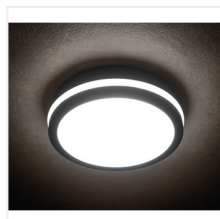

BENO LED

Stropné LED svietidlo

[V] 220-240 AC	[Hz] 50	[°] 110	[h] ≥20000	[h] 20000	Ra ≥6x MacAdam	Ra 80
SMD	[°C] -15 ÷ 35	IP 54	CE	EAC	UK CA	
[mm] 0,5 ÷ 1,5	[m] 0,5m					

BENO 18W NW-O-W

		[W]	[lm]	Tc [K]		SENSOR
BENO 18W NW-O-W	32940	18	1550	4000	biela	
BENO 18W NW-L-W	32942	18	1550	4000	biela	
BENO 18W NW-O-SE W	32944	18	1550	4000	biela	mikrovlňný
BENO 18W NW-L-SE W	32946	18	1550	4000	biela	mikrovlňný
BENO N 18W NW-O-SE GR	32948	18	1400	4000	grafit	mikrovlňný
BENO N 18W NW-L-SE GR	32949	18	1400	4000	grafit	mikrovlňný
BENO N 18W NW-O-GR	33348	18	1400	4000	grafit	
BENO N 18W NW-L-GR	33349	18	1400	4000	grafit	
BENO 18W WW-L-GR	33380	18	1350	3000	grafit	
BENO 18W WW-L-W	33381	18	1480	3000	biela	
BENO 18W WW-O-GR	33382	18	1350	3000	grafit	
BENO 18W WW-O-W	33383	18	1480	3000	biela	

Svietidlá Kanlux BENO majú jedinečný dizajn a jedinečný svetelný efekt. Boli vytvorené dizajnérmi spoločnosti Kanlux, preto sme ich vzory zaregistrovali na patentovom úrade. Kanlux BENO LED je vysoko odolný voči poveternostným podmienkam - preto ich môžeme používať vnútri aj mimo domu. Je to tiež rýchla a jednoduchá montáž na strop alebo stenu a snímač pohybu s možnosťou regulácie. Kanlux BENO LED je multifunkčné svietidlo, ktoré je vďaka svojim technickým aspektom použiteľné prakticky kdekoľvek. Jeho dizajn je navyše jedinečný a stane sa ozdobou akéhokoľvek miesta, kam ho umiestnime.

- Materiál korpusu: plast

BENO LED

Stropné LED svietidlo

- Materiál difúzora: plast

BENO 18W NW-O-W

BENO 18W NW-L-W

BENO 18W NW-O-SE W

BENO 18W NW-L-SE W