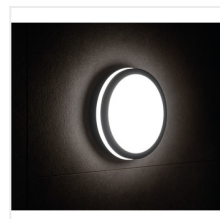

BENO LED

Stropné LED svietidlo

[V] 220-240 AC	[Hz] 50	[°] 110	[h] ≥20000	[h] 20000	Ra ≥6x MacAdam	Ra 80
SMD	[°C] -15 ÷ 35	IP 54	CE	EAC	UK CA	
[mm] 0,5 ÷ 1,5	[m] 0,5m					

BENO 18W NW-O-W

		[W]	[lm]	Tc [K]		SENSOR
BENO 18W NW-O-W	32940	18	1550	4000	biela	
BENO 18W NW-L-W	32942	18	1550	4000	biela	
BENO 18W NW-O-SE W	32944	18	1550	4000	biela	mikrovlňný
BENO 18W NW-L-SE W	32946	18	1550	4000	biela	mikrovlňný
BENO N 18W NW-O-SE GR	32948	18	1400	4000	grafit	mikrovlňný
BENO N 18W NW-L-SE GR	32949	18	1400	4000	grafit	mikrovlňný
BENO N 18W NW-O-GR	33348	18	1400	4000	grafit	
BENO N 18W NW-L-GR	33349	18	1400	4000	grafit	
BENO 18W WW-L-GR	33380	18	1350	3000	grafit	
BENO 18W WW-L-W	33381	18	1480	3000	biela	
BENO 18W WW-O-GR	33382	18	1350	3000	grafit	
BENO 18W WW-O-W	33383	18	1480	3000	biela	

Svietidlá Kanlux BENO majú jedinečný dizajn a jedinečný svetelný efekt. Boli vytvorené dizajnérmi spoločnosti Kanlux, preto sme ich vzory zaregistrovali na patentovom úrade. Kanlux BENO LED je vysoko odolný voči poveternostným podmienkam - preto ich môžeme používať vnútri aj mimo domu. Je to tiež rýchla a jednoduchá montáž na strop alebo stenu a snímač pohybu s možnosťou regulácie. Kanlux BENO LED je multifunkčné svietidlo, ktoré je vďaka svojim technickým aspektom použiteľné prakticky kdekoľvek. Jeho dizajn je navyše jedinečný a stane sa ozdobou akéhokoľvek miesta, kam ho umiestnime.

- Materiál korpusu: plast

BENO LED

Stropné LED svietidlo

- Materiál difúzora: plast

BENO 18W NW-O-W

BENO 18W NW-L-W

BENO 18W NW-O-SE W

BENO 18W NW-L-SE W