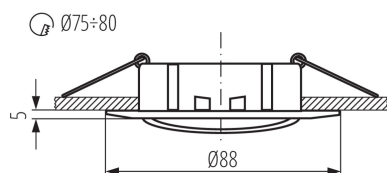

Stropné bodové svietidlo

Kanlux LUTO je rad klasických očiek v tmených farbách. Biely, patinovaný mosadz alebo matný chróm nenápadne dodávajú čaro nielen domovskému priestoru, ale aj hotelom a kaviarňam.

VŠEOBECNÉ ÚDAJE:

Farba: chróm

Povinnosť používania samotienených lúčov: áno

Miesto montáže: na zabudovanie do stropu

Miesto používania: vo vnútri

Minimálna vzdialenosť od osvetľovaného objektu: 0,5m

Vymeniteľný zdroj svetla: áno

Výrobok nie je určený na montáž na bežne horľavom povrchu: >35W

Výrobok nie je vhodný na zakrytie termoizolačným materiálom: áno

Svetelný zdroj v súprave: nie

Výška [mm]: 22

Priemer [mm]: 88

Montážny otvor [mm]: Ø75-80

Dĺžka vodiča [m]: 0.12

TECHNICKÉ PARAMETRE:

Menovité napätie [V]: 12 AC; 12 DC

Maximálny výkon [W]: max 50

Trieda ochrany proti zásahu el. prúdom: III

Zdroj svetla: MR16

Pätica: Gx5,3

Rozpätie teploty prostredia, na ktorú môže byť výrobok vystavený [°C]: 5÷25

Svietidlo je vhodné na používanie so zdrojmi svetla s energetickými triedami: A++,A+,A,B,C,D,E

Materiál korpusu: hliníková zliatina

Typ pripojenia: voľné konce káblov

Prierez kábelu [mm²]: 0.75

Nastavenie uhlov svietidla: v jednej osi

Nastavenie uhlov svietidla [°]: 15

Stupeň IP: 20