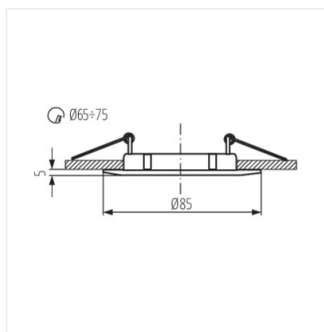

LUTO

Stropné bodové svietidlo

LUTO CTX-DSO2B