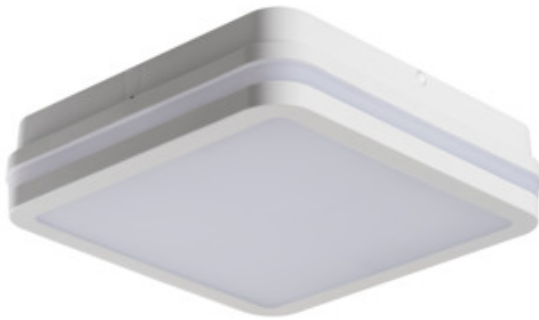

### Stropné LED svietidlo

Svietidlá Kanlux BENO majú jedinečný dizajn a výnimočný svetelný efekt. Boli vytvorené na individuálnu objednávku spoločnosti Kanlux a ich návrhy sme zaregistrovali na patentovom úrade. Kanlux BENO LED majú vysokú odolnosť voči poveternostným podmienkam (stupeň krytia IP54), rýchla a jednoduchá montáž na strop alebo stenu a senzor pohybu s možnosťou regulácie. Kanlux BENO LED je multifunkčné svietidlo, ktoré vzhľadom k dizajnu a jeho technickým aspektom môžeme použiť prakticky na akomkoľvek mieste.

#### VŠEOBECNÉ ÚDAJE:

**Farba:** biela

**Miesto montáže:** k usadeniu na stene, na zabudovanie na strop

**Miesto používania:** vo vnútri a vonku

**Minimálna vzdialenosť od osvetľovaného objektu:** 0,5m

**Možnosť spolupráce so stmievačom:** ne

**Vymeniteľný zdroj svetla:** ne

**Dĺžka [mm]:** 220

**Šírka [mm]:** 220

**Výška [mm]:** 55

**Integrovaný LED zdroj svetla:** áno

**Uhol svietenia [°]:** 110

**Svetelná účinnosť lampy [lm/W]:** 86

**Rozpätie teploty prostredia, na ktorú môže byť výrobok vystavený [°C]:** -15÷35

**Materiál korpusu:** plast

**Typ pripojenia:** samosvorná svorkovnica