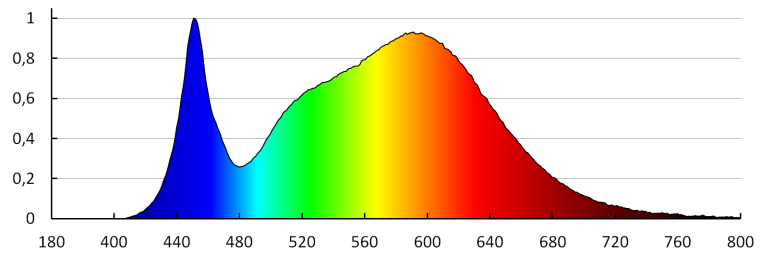

energetickými triedami: A++,A+,A

Doba nahrievania lampy [s]: ≤ 1

Doba zapnutia lampy [s]: $\leq 0,5$

Stupeň IP: 54

KANLUX S.A. (kat 32942) BENO 18W NW-L-W / LDC (Polar)