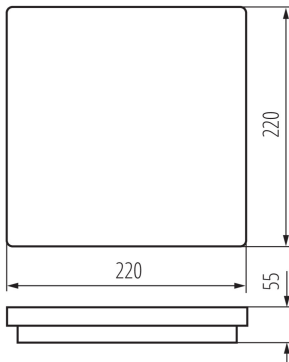

Stropné LED svietidlo

Svietidlá Kanlux BENO majú jedinečný dizajn a výnimočný svetelný efekt. Boli vytvorené na individuálnu objednávku spoločnosti Kanlux a ich návrhy sme zaregistrovali na patentovom úrade. Kanlux BENO LED majú vysokú odolnosť voči poveternostným podmienkam (stupeň krytia IP54), rýchla a jednoduchá montáž na strop alebo stenu a senzor pohybu s možnosťou regulácie. Kanlux BENO LED je multifunkčné svietidlo, ktoré vzhľadom k dizajnu a jeho technickým aspektom môžeme použiť prakticky na akomkoľvek mieste.

VŠEOBECNÉ ÚDAJE:

Farba: biela

Miesto montáže: k usadeniu na stene, na zabudovanie na strop

Miesto používania: vo vnútri a vonku

Minimálna vzdialenosť od osvetľovaného objektu: 0,5m

Možnosť spolupráce so stmievačom: ne

Vymeniteľný zdroj svetla: ne

Dĺžka [mm]: 220

Šírka [mm]: 220

Výška [mm]: 55

Integrovaný LED zdroj svetla: áno

TECHNICKÉ PARAMETRE:

Menovité napätie [V]: 220-240 AC

Menovitá frekvencia [Hz]: 50

Maximálny výkon [W]: 18

Trieda ochrany proti zásahu el. prúdom: II

Materiál difúzora: plast

Typ diódy: LED SMD

Svetelný tok [lm]: 1550

Farba svetla: biela

Náhradná teplota chromatickosti [K]: 4000

Farebná konzistencia v MacAdamových elipsách: ≤6

Index podania farieb: 80

Životnosť [h]: 20000

Počet cyklov zap./vyp.: ≥20000

Uhol svietenia [°]: 110

Svetelná účinnosť lampy [lm/W]: 86

Rozpätie teploty prostredia, na ktorú môže byť výrobok vystavený [°C]: -15÷35

Materiál korpusu: plast

Typ pripojenia: samosvorná svorkovnica

Rozpätie priemerov používaných vodičov [mm²]: 0,5÷1,5

Súčasťou svietidla sú integrované lampy LED s