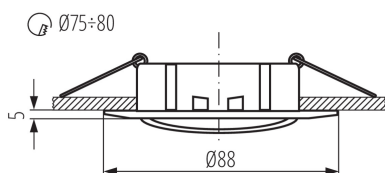

Stropné bodové svietidlo

Kanlux LUTO je rad klasických očiek v tmených farbách. Biely, patinovaný mosadz alebo matný chróm nenápadne dodávajú čaro nielen domovskému priestoru, ale aj hotelom a kaviarňam.

VŠEOBECNÉ ÚDAJE:

Farba: biela

Povinnosť používania samotienených lúčok: áno

Miesto montáže: na zabudovanie do stropu

Miesto používania: vo vnútri

Minimálna vzdialenosť od osvetľovaného objektu: 0,5m

Vymeniteľný zdroj svetla: áno

Výrobok nie je určený na montáž na bežne horľavom povrchu: >35W

Výrobok nie je vhodný na zakrytie termoizolačným materiálom: áno

Svetelný zdroj v súprave: nie

Výška [mm]: 22

Priemer [mm]: 88

Montážny otvor [mm]: Ø75-80

Dĺžka vodiča [m]: 0.12

TECHNICKÉ PARAMETRE:

Menovité napätie [V]: 12 AC; 12 DC

Maximálny výkon [W]: max 50

Trieda ochrany proti zásahu el. prúdom: III

Zdroj svetla: MR16

Pätica: Gx5,3

Rozpätie teploty prostredia, na ktorú môže byť výrobok vystavený [°C]: 5÷25

Svietidlo je vhodné na používanie so zdrojmi svetla s energetickými triedami: A++,A+,A,B,C,D,E

Materiál korpusu: hliníková zliatina

Typ pripojenia: voľné konce káblov

Prierez kábelu [mm²]: 0.75

Nastavenie uhlov svietidla: v jednej osi

Nastavenie uhlov svietidla [°]: 15

Stupeň IP: 20