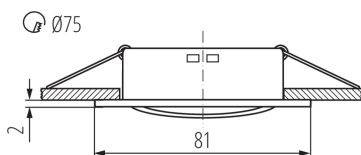

Stropné bodové svetidlo

Kanlux NAVI je rodina jednoduchých tvarov, rôznych bodových svetidiel s veľmi širokými možnosťami použitia.

VŠEOBECNÉ ÚDAJE:

Farba: matná mosadz

Povinnosť používania samotienených lámip: áno

Miesto montáže: na zabudovanie do stropu

Miesto používania: vo vnútri

Minimálna vzdialenosť od osvetľovaného objektu: 0,5m

Vymeniteľný zdroj svetla: áno

Výrobok nie je určený na montáž na bežne horľavom povrchu: >35W

Výrobok nie je vhodný na zakrytie termoizolačným materiálom: áno

Svetelný zdroj v súprave: nie

Výška [mm]: 21

Priemer [mm]: 81

Montážny otvor [mm]: Ø75

Dĺžka vodiča [m]: 0.12

TECHNICKÉ PARAMETRE:

Menovité napätie [V]: 12 AC; 12 DC

Maximálny výkon [W]: max 50

Trieda ochrany proti zásahu el. prúdom: III

Zdroj svetla: MR16

Pätica: Gx5,3

Rozpätie teploty prostredia, na ktorú môže byť výrobok vystavený [°C]: 5÷25

Svetidlo je vhodné na používanie so zdrojmi svetla s energetickými triedami: A++,A+,A,B,C,D,E

Materiál korpusu: hliníková zliatina

Typ pripojenia: voľné konce káblov

Prierez kábelu [mm²]: 0.75

Nastavenie uhlov svetidla: v jednej osi

Nastavenie uhlov svetidla [°]: 15

Stupeň IP: 20