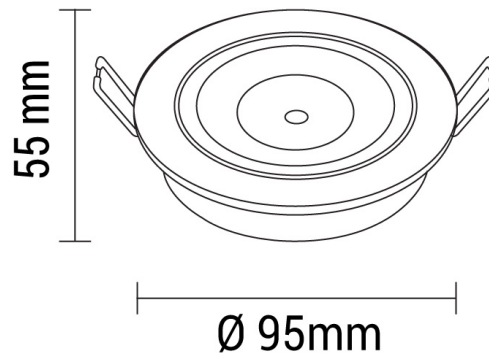

8W LED COB Einbauleuchte Rund Schwenkbar Kaltweiß

Leistung u. Lichtfarbe

Technische Daten

| | |
|-----------------------------|----------------|
| Artikelnummer | 3203 |
| Abstrahlwinkel | 60° |
| Marke | Optonica |
| Farbcode | 860 |
| Lichtfarbe | Kaltweiß (KW) |
| Farbtemperatur | 6000K |
| Dimmbar | Nein |
| EAN Code | 3800156632035 |
| Energieverbrauch | 8 kWh/1000h |
| Energieeffizienz | G |
| Nennlichtstrom | 600lm |
| Lumen pro Watt | 70lm/W |
| Montagemaß | Ø 80 mm |
| Betriebsspannung | AC220-240V |
| Einschaltzeit | 0.2s |
| IP-Schutzklasse | 20 |
| Lebensdauer Diode | 25 000 Stunden |
| Lichtstromstabilität | 70% |
| Material | Aluminium |
| Produktfarbe | Silber |
| Quecksilberanteil | Nein |
| Schaltzyklen | 100 000x |
| Betriebsfrequenz | 50-60Hz |
| Leistung | 8W |
| Power Factor | 0.5 |
| Farbwiedergabewert | 80 |
| Verpackungsgröße | 100x99x72 mm |
| Produktgröße | Ø 95x55 mm |
| Betriebstemperatur | -30°C / +50°C |
| Garantie | 2 Jahre |
| Vergleichsleistung | 50W |
| Produktgewicht | 233 g |