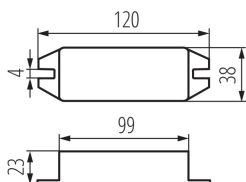

## 22142 CTRL 12/24V 10A CCT

Riadiaca jednotka pre LED pásiky

### TECHNICKÉ PARAMETRE:

**Menovité napätie [V]:** 12 DC; 24 DC

**Menovitý prúd [A]:** max 10

**Trieda ochrany proti zásahu el. prúdom:** III

**Materiál:** plast

**Typ pripojenia:** svorkovnica

**Stupeň IP:** 20