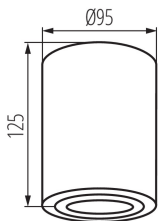

Stropné bodové svietidlo

MODERN
design

HIGH
quality
finish

Jemné okraje, zakrivené línie a zjednodušený tvar dodávajú svietidlám Kanlux BORD eleganciu a jemnosť. Vďaka modernému dizajnu, elegantnej jednoduchosti a zjednodušenému tvaru sa tieto svietidlá hodia ako do bytových tak aj do komerčných interiérov.

VŠEOBECNÉ ÚDAJE:

Farba: matná biela

Miesto montáže: na zabudovanie na strop

Miesto používania: vo vnútri

Minimálna vzdialenosť od osvetľovaného objektu: 0,5m

Vymeniteľný zdroj svetla: áno

Výrobok nie je vhodný na zakrytie termoizolačným materiálom: áno

Svetelný zdroj v súprave: nie

Výška [mm]: 125

Priemer [mm]: 95

TECHNICKÉ PARAMETRE:

Menovité napätie [V]: 220-240 AC

Menovitá frekvencia [Hz]: 50/60

Maximálny výkon [W]: max 25

Trieda ochrany proti zásahu el. prúdom: I

Zdroj svetla: PAR16

Pätica: GU10

Rozpätie teploty prostredia, na ktorú môže byť výrobok vystavený [°C]: 5÷25

Svietidlo je vhodné na používanie so zdrojmi svetla s energetickými triedami: A++,A+,A,B,C,D,E

Materiál korpusu: hliníková zliatina

Typ pripojenia: skrutková svorkovnica

Rozpätie priemerov používaných vodičov [mm²]: 1÷2,5

Nastavenie uhlov svietidla: v jednej osi

Nastavenie uhlov svietidla [°]: 25

Stupeň IP: 20