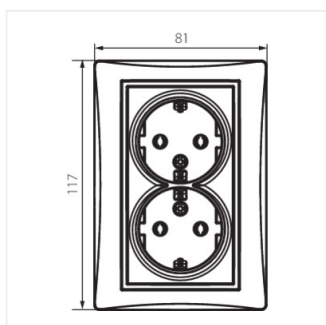

- Materiál: PC
- Plast: PC

DOMO 01-1270

Zásuvka dvojitá Schuko, kompletná

DOMO 01-1270-102 bi

DOMO 01-1270-103 kr

DOMO 01-1270-143 sr

DOMO 01-1270-141 gr

DOMO 01-1270-130 pe

DOMO 01-1270-150 sz

DOMO 01-1270-102 bi

DOMO 01-1270-103 kr

DOMO 01-1270-143 sr

DOMO 01-1270-141 gr

DOMO 01-1270

Zásuvka dvojitá Schuko, kompletná

DOMO 01-1270-130 pe