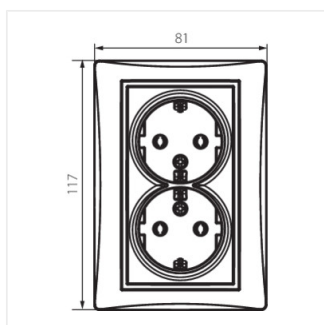

- Materiál: PC
- Plast: PC

DOMO 01-1270

Zásuvka dvojitá Schuko, kompletná

DOMO 01-1270-102 bi

DOMO 01-1270-103 kr

DOMO 01-1270-143 sr

DOMO 01-1270-141 gr

DOMO 01-1270-130 pe

DOMO 01-1270-150 sz

DOMO 01-1270-102 bi

DOMO 01-1270-103 kr

DOMO 01-1270-143 sr

DOMO 01-1270-141 gr

DOMO 01-1270

Zásuvka dvojitá Schuko, kompletná

DOMO 01-1270-130 pe