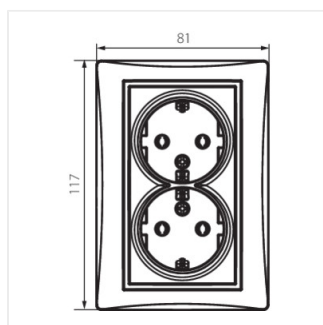

- Materiál: PC
- Plast: PC

DOMO 01-1270

Zásuvka dvojitá Schuko, kompletná

DOMO 01-1270-102 bi

DOMO 01-1270-103 kr

DOMO 01-1270-143 sr

DOMO 01-1270-141 gr

DOMO 01-1270-130 pe

DOMO 01-1270-150 sz

DOMO 01-1270-102 bi

DOMO 01-1270-103 kr

DOMO 01-1270-143 sr

DOMO 01-1270-141 gr

DOMO 01-1270

Zásuvka dvojitá Schuko, kompletná

DOMO 01-1270-130 pe