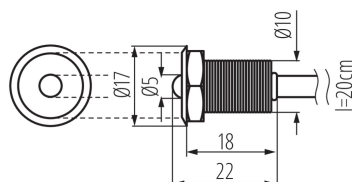

Akcentačné LED svietidlo

Kanlux OYO sú svetelné bodové akcenty, ktoré použijeme ako dekoratívne osvetlenie. Malý svetelný bod nám pomôže realizovať odvážne projekty osvetlenia taktiež v saunách a kúpeľniach vďaka vysokej tesnosti - IP68.

VŠEOBECNÉ ÚDAJE:

Farba: hliník

Miesto montáže: na zabudovanie do stropu, na zabudovanie do zeme, na zabudovanie na stenu

Miesto používania: vo vnútri a vonku

Minimálna vzdialenosť od osvetľovaného objektu: 0,1m

Vymeniteľný zdroj svetla: nie

Výška [mm]: 22

Priemer [mm]: 17

Montážny otvor [mm]: Ø10

Dĺžka vodiča [m]: 0.2

Integrovaný LED zdroj svetla: áno

TECHNICKÉ PARAMETRE:

Menovité napätie [V]: 12 DC

Maximálny výkon [W]: 0,22

Trieda ochrany proti zásahu el. prúdom: III

Typ diódy: LED DIP

Farba svetla: studená biela

Teplota farby [K]: 6000-8000

Životnosť [h]: 30000

Uhol svietenia [°]: 15

Materiál korpusu: kov, plast

Typ pripojenia: voľné konce káblov

Súčasťou svietidla sú integrované lampy LED s

energetickými triedami: A++, A+, A

Doba nahrievania lampy [s]: ≤1

Doba zapnutia lampy [s]: ≤0,5

Stupeň IP: 68

DODATOČNÉ INFORMÁCIE:

- OYO 2LED-CW v balení 2 ks
- OYO 5LED-CW 5ks v balení