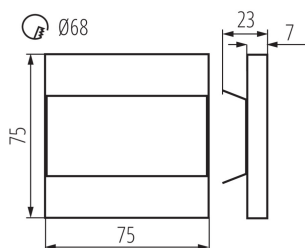

Schodiskové LED svietidlo

TERRA je moderný dizajn spojený s atraktívnym svetelným efektom. Je to skvelý nápad pre osvetlenie schodísk a chodieb. Unikátna konštrukcia svietidla zaručuje rovnomerné rozptýlenie svetla. Verzia AC je vybavená transformátorom na 230V AC, ktorý vlezie do montážnej krabice, a verzia PIR je vybavená čidlom pohybu. Senzor deteguje pohyb/zapína osvetlenie bez ohľadu na intenzitu svetla v okolí.

VŠEOBECNÉ ÚDAJE:

na zabudovanie do steny: áno

Farba: nehrdzavejúca oceľ

Miesto montáže: na zabudovanie do steny

Miesto používania: vo vnútri

Minimálna vzdialenosť od osvetľovaného objektu: 0,1m

Možnosť spolupráce so stmievačom: nie

Vymeniteľný zdroj svetla: nie

Dĺžka [mm]: 75

Šírka [mm]: 23

Výška [mm]: 75

Dĺžka vodiča [m]: 0.18

Požadovaný priemer montážnej krabice [Ømm]: 68

Rozmery montážneho otvoru [mm]: 68

Integrovaný LED zdroj svetla: áno

TECHNICKÉ PARAMETRE:

Menovité napätie [V]: 12 DC

Maximálny výkon [W]: 0.8

Trieda ochrany proti zásahu el. prúdom: III

Typ diódy: LED SMD

Svetelný tok [lm]: 13

Farba svetla: teplá biela

Teplota farby [K]: 3000

Homogénnosť farieb [SDCM]: ≤6

Koeficient podania farieb Ra: ≥80

Životnosť [h]: 50000

Počet cyklov zap./vyp.: ≥20000

Svetelná účinnosť lampy [lm/W]: 16

Rozpätie teploty prostredia, na ktorú môže byť výrobok vystavený [°C]: 5÷25

Materiál korpusu: brúsená nehrdzavejúca oceľ, plast

Typ pripojenia: voľné konce káblov

Súčasťou svietidla sú integrované lampy LED s

energetickými triedami: A++,A+,A

Doba nahrievania lampy [s]: ≤1

Doba zapnutia lampy [s]: ≤0,5