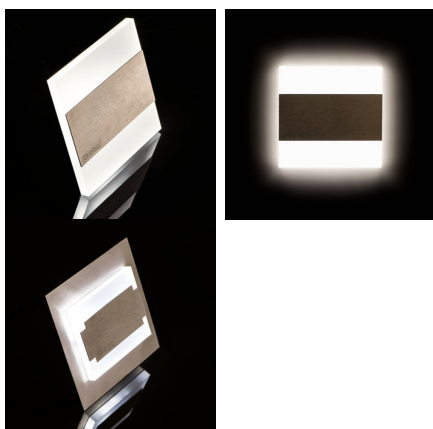

Schodiskové LED svietidlo

TERRA je moderný dizajn spojený s atraktívnym svetelným efektom. Je to skvelý nápad pre osvetlenie schodísk a chodieb. Unikátna konštrukcia svietidla zaručuje rovnomerné rozptýlenie svetla. Verzia AC je vybavená transformátorom na 230V AC, ktorý vlezie do montážnej krabice, a verzia PIR je vybavená čidlom pohybu. Senzor deteguje pohyb/zapína osvetlenie bez ohľadu na intenzitu svetla v okolí.

VŠEOBECNÉ ÚDAJE:

na zabudovanie do steny: áno

Farba: nehrdzavejúca oceľ

Miesto montáže: na zabudovanie do steny

Miesto používania: vo vnútri

Minimálna vzdialenosť od osvetľovaného objektu: 0,1m

Možnosť spolupráce so stmievačom: nie

Materiál korpusu: brúsená nehrdzavejúca oceľ, plast

Typ pripojenia: voľné konce káblov

Súčasťou svietidla sú integrované lampy LED s

energetickými triedami: A++,A+,A

Doba nahrievania lampy [s]: ≤1

Doba zapnutia lampy [s]: ≤0,5