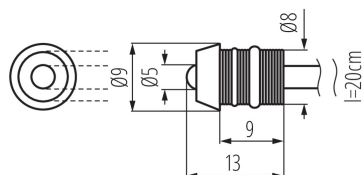

Akcentačné LED svietidlo

Kanlux OYO sú svetelné bodové akcenty, ktoré použijeme ako dekoratívne osvetlenie. Malý svetelný bod nám pomôže realizovať odvážne projekty osvetlenia taktiež v saunách a kúpeľniach vďaka vysokej tesnosti - IP68.

VŠEOBECNÉ ÚDAJE:

Farba: chróm

Miesto montáže: na zabudovanie do stropu, na zabudovanie do zeme, na zabudovanie na stenu

Miesto používania: vo vnútri a vonku

Minimálna vzdialenosť od osvetľovaného objektu: 0,1m

Vymeniteľný zdroj svetla: nie

Výška [mm]: 13

Priemer [mm]: 9

Montážny otvor [mm]: Ø8

Dĺžka vodiča [m]: 0.2

Integrovaný LED zdroj svetla: áno

TECHNICKÉ PARAMETRE:

Menovité napätie [V]: 12 DC

Maximálny výkon [W]: 0,22

Trieda ochrany proti zásahu el. prúdom: III

Typ diódy: LED DIP

Farba svetla: studená biela

Teplota farby [K]: 6000-8000

Životnosť [h]: 30000

Uhol svietenia [°]: 15

Materiál korpusu: kov, plast

Typ pripojenia: voľné konce káblov

Súčasťou svietidla sú integrované lampy LED s

energetickými triedami: A++,A+,A

Doba nahrievania lampy [s]: ≤1

Doba zapnutia lampy [s]: ≤0,5

Stupeň IP: 68

DODATOČNÉ INFORMÁCIE:

- OYO 2LED-CW v balení 2 ks
- OYO 5LED-CW 5ks v balení