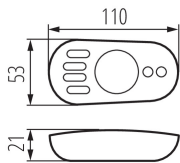

### VŠEOBECNÉ ÚDAJE:

**Farba:** biela

**Ovládanie:** RF 2,4GHz

**Dĺžka [mm]:** 110

**Šírka [mm]:** 53

**Výška [mm]:** 21

### TECHNICKÉ PARAMETRE:

**Menovité napätie [V]:** 2 x 1,5 DC

**Trieda ochrany proti zásahu el. prúdom:** III

**Materiál:** plast

**Batérie vysieláča:** 2 x AAA

**Stupeň IP:** 20

**Dosah [m]:** max 30