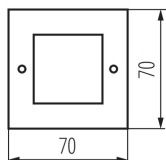

Vstavané sietidlo

65 x 65

Kanlux TAXI SMD je akcentové LED sietidlo. Je možné ho inštalovať ako do interiéru, tak exteriéru (IP54). Je ideálnym riešením pre dekoratívne osvetlenie schodísk i plôch.

VŠEOBECNÉ ÚDAJE:

Farba: matný chróm

Miesto montáže: na zabudovanie do steny

Miesto používania: vo vnútri a vonku

Minimálna vzdialenosť od osvetľovaného objektu: 0,1m

Možnosť spolupráce so stmievačom: nie

Vymeniteľný zdroj svetla: nie

Dĺžka [mm]: 70

Šírka [mm]: 50

Výška [mm]: 70

Dĺžka vodiča [m]: 0.22

Integrovaný LED zdroj svetla: áno

TECHNICKÉ PARAMETRE:

Menovité napätie [V]: 220-240 AC

Menovitá frekvencia [Hz]: 50/60

Maximálny výkon [W]: 0.6

Trieda ochrany proti zásahu el. prúdom: I

Typ diódy: LED SMD

Svetelný tok [lm]: 10

Farba svetla: teplá biela

Teplota farby [K]: 3000

Homogénnosť farieb [SDCM]: ≤6

Koeficient podania farieb Ra: ≥80

Životnosť [h]: 20000

Počet cyklov zap./vyp.: ≥10000

Svetelná účinnosť lampy [lm/W]: 17

Rozpätie teploty prostredia, na ktorú môže byť výrobok vystavený [°C]: -20÷35

Materiál korpusu: kov

Materiál panela/rámika: nehrdzavejúca oceľ

Materiál ochranného skla: sklo

Typ pripojenia: voľné konce káblov

Prierez kábelu [mm²]: 0.75

Súčasťou sietidla sú integrované lampy LED s energetickými triedami: A++,A+,A

Doba nahrievania lampy [s]: ≤1

Doba zapnutia lampy [s]: ≤0,5

Stupeň IP: 54