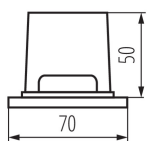

Vstavané sietidlo

65 x 65

Kanlux TAXI SMD je akcentové LED sietidlo. Je možné ho inštalovať ako do interiéru, tak exteriéru (IP54). Je ideálnym riešením pre dekoratívne osvetlenie schodísk i plôch.

VŠEOBECNÉ ÚDAJE:

Farba: matný chróm

Miesto montáže: na zabudovanie do steny

Miesto používania: vo vnútri a vonku

Minimálna vzdialenosť od osvetľovaného objektu: 0,1m

Možnosť spolupráce so stmievačom: nie

Vymeniteľný zdroj svetla: nie

Dĺžka [mm]: 70

Šírka [mm]: 50

Výška [mm]: 70

Dĺžka vodiča [m]: 0.22

Integrovaný LED zdroj svetla: áno

TECHNICKÉ PARAMETRE:

Menovité napätie [V]: 220-240 AC

Menovitá frekvencia [Hz]: 50/60

Maximálny výkon [W]: 0.6

Trieda ochrany proti zásahu el. prúdom: I

Typ diódy: LED SMD

Svetelný tok [lm]: 10

Farba svetla: teplá biela

Teplota farby [K]: 3000

Homogénnosť farieb [SDCM]: ≤6

Koeficient podania farieb Ra: ≥80

Životnosť [h]: 20000

Počet cyklov zap./vyp.: ≥10000

Svetelná účinnosť lampy [lm/W]: 17

Rozpätie teploty prostredia, na ktorú môže byť výrobok vystavený [°C]: -20÷35

Materiál korpusu: kov

Materiál panela/rámika: nehrdzavejúca oceľ

Materiál ochranného skla: sklo

Typ pripojenia: voľné konce káblov

Prierez kábelu [mm²]: 0.75

Súčasťou sietidla sú integrované lampy LED s energetickými triedami: A++,A+,A

Doba nahrievania lampy [s]: ≤1

Doba zapnutia lampy [s]: ≤0,5

Stupeň IP: 54