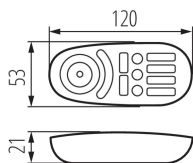

22146 REMOTE RGBW

Riadiaca jednotka pre LED pásiky

VŠEOBECNÉ ÚDAJE:

Farba: biela

Ovládanie: RF 2,4GHz

Dĺžka [mm]: 120

Šírka [mm]: 53

Výška [mm]: 21

TECHNICKÉ PARAMETRE:

Menovité napätie [V]: 2 x 1,5 DC

Trieda ochrany proti zásahu el. prúdom: III

Materiál: plast

Batérie vysieláča: 2 x AAA

Stupeň IP: 20

Dosah [m]: max 30