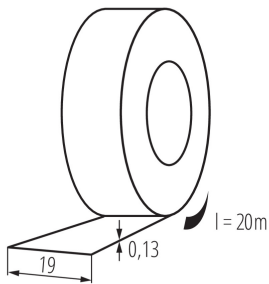

Samolepiaca izolačná páska

VŠEOBECNÉ ÚDAJE:

Farba: viacfarebný

Dĺžka [mm]: 2000

Šírka [mm]: 19

DODATOČNÉ INFORMÁCIE:

- IT-1 / 20- MIX: jedno balenie obsahuje 10 ks.
- IT-1: ponúkané len ako skupinové balenie (10 ks.)