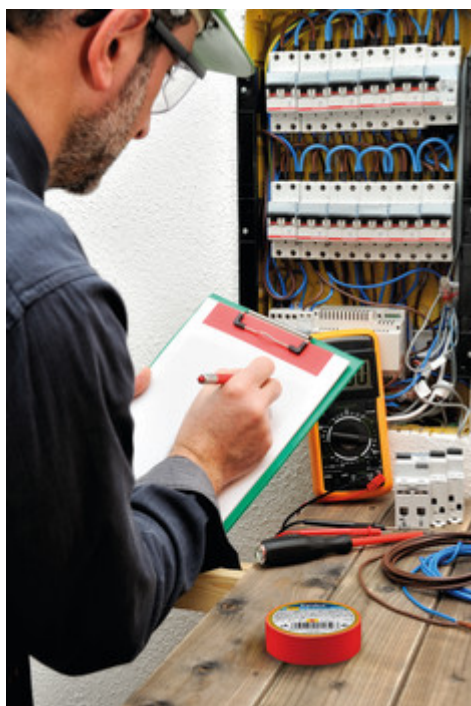

Samolepiaca izolačná páska

IT-1/10-B