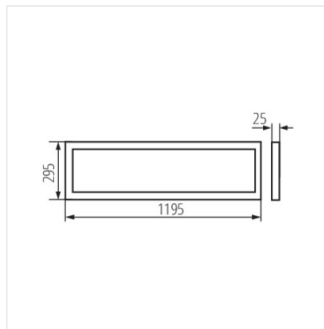

BAREV R 36W 12030 NW