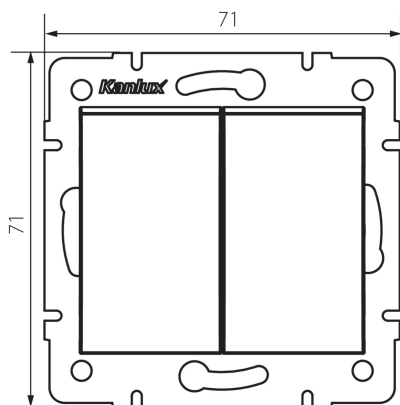

25244 LOGI 02-1010-141 gr

Dvojpohový svietidlový spínač

VŠEOBECNÉ ÚDAJE:

Farba: grafit

Miesto montáže: na zabudovanie do steny

Šírka [mm]: 71

Výška [mm]: 71

Priemer montážnej krabice: 60

Montážna hĺbka: 25

TECHNICKÉ PARAMETRE:

Menovité napätie [V]: 250 AC

Materiál: ABS

Materiál kontaktov: CuZn70

Typ svorky: skrutková svorka

Plast: ABS

Počet pák: 2

Menovitý prúd [AX]: 10

Stupeň IP: 20