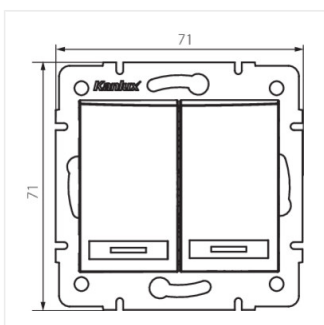

DOMO 01-1120

Dvojpohový svietidlový spínač s LED

DOMO 01-1120-202 bi

DOMO 01-1120-202 bi	24724	biela
DOMO 01-1120-203 kr	24784	krémová
DOMO 01-1120-243 sr	24843	strieborná
DOMO 01-1120-241 gr	24902	grafit
DOMO 01-1120-230 pe	24961	perleťovo biela
DOMO 01-1120-250 sz	25371	šampanská

- Materiál: PC
- Plast: PC

DOMO 01-1120

Dvojpohový svietidlový spínač s LED

DOMO 01-1120-202 bi

DOMO 01-1120-203 kr

DOMO 01-1120-243 sr

DOMO 01-1120-241 gr

DOMO 01-1120-230 pe

DOMO 01-1120-250 sz

DOMO 01-1120-202 bi

DOMO 01-1120-203 kr

DOMO 01-1120-243 sr

DOMO 01-1120-241 gr

DOMO 01-1120

Dvojpohový svietidlový spínač s LED

DOMO 01-1120-230 pe