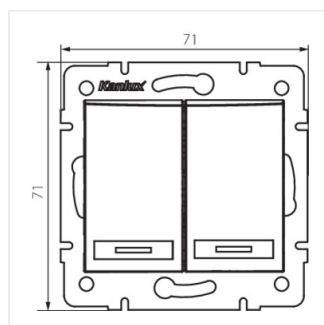

DOMO 01-1120

Dvojpohový svietidlový spínač s LED

DOMO 01-1120-202 bi

DOMO 01-1120-202 bi	24724	biela
DOMO 01-1120-203 kr	24784	krémová
DOMO 01-1120-243 sr	24843	strieborná
DOMO 01-1120-241 gr	24902	grafit
DOMO 01-1120-230 pe	24961	perleťovo biela
DOMO 01-1120-250 sz	25371	šampanská

- Materiál: PC
- Plast: PC

DOMO 01-1120

Dvojpohový svietidlový spínač s LED

DOMO 01-1120-202 bi

DOMO 01-1120-203 kr

DOMO 01-1120-243 sr

DOMO 01-1120-241 gr

DOMO 01-1120-230 pe

DOMO 01-1120-250 sz

DOMO 01-1120-202 bi

DOMO 01-1120-203 kr

DOMO 01-1120-243 sr

DOMO 01-1120-241 gr

DOMO 01-1120

Dvojpohový svietidlový spínač s LED

DOMO 01-1120-230 pe