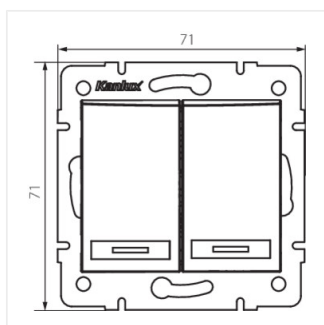

DOMO 01-1120

Dvojpohový svietidlový spínač s LED

DOMO 01-1120-202 bi

DOMO 01-1120-202 bi	24724	biela
DOMO 01-1120-203 kr	24784	krémová
DOMO 01-1120-243 sr	24843	strieborná
DOMO 01-1120-241 gr	24902	grafit
DOMO 01-1120-230 pe	24961	perleťovo biela
DOMO 01-1120-250 sz	25371	šampanská

- Materiál: PC
- Plast: PC

DOMO 01-1120

Dvojpohový svietidlový spínač s LED

DOMO 01-1120-202 bi

DOMO 01-1120-203 kr

DOMO 01-1120-243 sr

DOMO 01-1120-241 gr

DOMO 01-1120-230 pe

DOMO 01-1120-250 sz

DOMO 01-1120-202 bi

DOMO 01-1120-203 kr

DOMO 01-1120-243 sr

DOMO 01-1120-241 gr

DOMO 01-1120

Dvojpohový svietidlový spínač s LED

DOMO 01-1120-230 pe