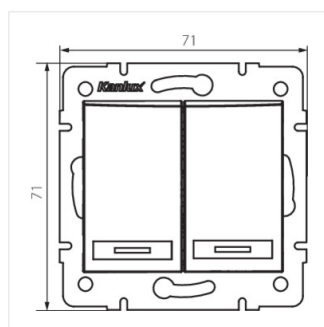

- Materiál: PC
- Plast: PC

DOMO 01-1120

Dvojpohový svietidlový spínač s LED

DOMO 01-1120-202 bi

DOMO 01-1120-203 kr

DOMO 01-1120-243 sr

DOMO 01-1120-241 gr

DOMO 01-1120-230 pe

DOMO 01-1120-250 sz

DOMO 01-1120-202 bi

DOMO 01-1120-203 kr

DOMO 01-1120-243 sr

DOMO 01-1120-241 gr

DOMO 01-1120

Dvojpohový svietidlový spínač s LED

DOMO 01-1120-230 pe