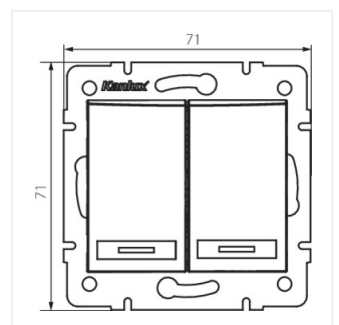

- Materiál: PC
- Plast: PC

DOMO 01-1120

Dvojpohový svietidlový spínač s LED

DOMO 01-1120-202 bi

DOMO 01-1120-203 kr

DOMO 01-1120-243 sr

DOMO 01-1120-241 gr

DOMO 01-1120-230 pe

DOMO 01-1120-250 sz

DOMO 01-1120-202 bi

DOMO 01-1120-203 kr

DOMO 01-1120-243 sr

DOMO 01-1120-241 gr

DOMO 01-1120

Dvojpohový svietidlový spínač s LED

DOMO 01-1120-230 pe