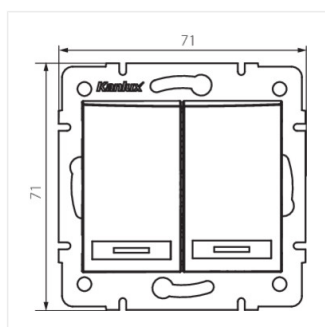

- Materiál: PC
- Plast: PC

DOMO 01-1120

Dvojpohový svietidlový spínač s LED

DOMO 01-1120-202 bi

DOMO 01-1120-203 kr

DOMO 01-1120-243 sr

DOMO 01-1120-241 gr

DOMO 01-1120-230 pe

DOMO 01-1120-250 sz

DOMO 01-1120-202 bi

DOMO 01-1120-203 kr

DOMO 01-1120-243 sr

DOMO 01-1120-241 gr

DOMO 01-1120

Dvojpohový svietidlový spínač s LED

DOMO 01-1120-230 pe