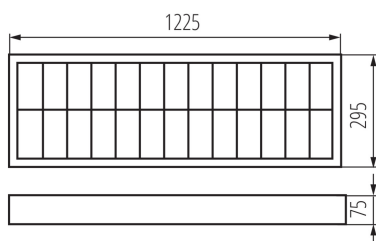

Rastrové prisadené svietidlo

Kanlux NOTUS sú rastrové svietidlá, ktoré sa vyznačujú jednoduchou a rýchlou montážou. Rastre sú stále veľmi populárne riešenie osvetlenia kancelárskych alebo priemyselných interiérov. Je to vďaka dobrým svetelným parametrom za dobrú cenu, jednoduchej konštrukcii a odolnosti materiálov, z ktorých sú vyrobené.

VŠEOBECNÉ ÚDAJE:

Farba: biela

Miesto montáže: na zabudovanie na strop

Miesto používania: vo vnútri

Minimálna vzdialenosť od osvetľovaného objektu: 0,5m

Spustenie predradníka / lampy: studená

Vymeniteľný zdroj svetla: áno

Svetelný zdroj v súprave: nie

Dĺžka [mm]: 1225

Šírka [mm]: 295

Výška [mm]: 75

TECHNICKÉ PARAMETRE:

Menovité napätie [V]: 220-240 AC

Menovitá frekvencia [Hz]: 50/60

Maximálny výkon [W]: 2 x 36

Trieda ochrany proti zásahu el. prúdom: I

Zdroj svetla: T8

Pätica: G13

Rozpätie teploty prostredia, na ktorú môže byť výrobok vystavený [°C]: 5÷25

Svietidlo je vhodné na používanie so zdrojmi svetla s energetickými triedami: A++, A+, A, B

Materiál korpusu: oceľ

Materiál reflektora: hliníková zliatina

Typ pripojenia: samosvorná svorkovnica

Rozpätie priemerov používaných vodičov [mm²]: 1÷2,5

Typ predradníka: EVG

Energetická trieda predradníka: A2

Stupeň IP: 20

DODATOČNÉ INFORMÁCIE:

- reflektor v tvare pol paraboly / lamely rastra v tvare písmena V
- päťce žiaroviek zakryté reflektorom
- svietidlá sú prispôsobené pre zavesenie na oceľové lanká
- predradník značky TRIDONIC v triede A2
- jednoduchá montáž mriežky pomocou pružiacich háčikov