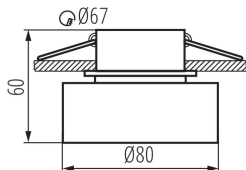

Ozdobný prsteň-komponent svietidla

KANLUX GOVIK je nové vstavané svietidlo s jedinečným dizajnom. Použitie matného akrylového odtieňa rozptyľuje svetlo a robí inštalovaný zdroj svetla neviditeľným. Svietidlo vyzerá ako miniatúrne integrované vstavané svietidlo.

VŠEOBECNÉ ÚDAJE:

Farba: biela

Miesto montáže: na zabudovanie do stropu

Miesto používania: vo vnútri

Minimálna vzdialenosť od osvetľovaného objektu: 0,5m

dekoratívny krúžok bez keramického držiaka: áno

Vymeniteľný zdroj svetla: áno

Výrobok nie je vhodný na zakrytie termoizolačným materiálom: áno

Svetelný zdroj v súprave: nie

Výška [mm]: 60

Priemer [mm]: 80

Montážny otvor [mm]: Ø67

TECHNICKÉ PARAMETRE:

Menovité napätie [V]: 12 AC; 12 DC; 220-240 AC

Maximálny výkon [W]: max 10

Trieda ochrany proti zásahu el. prúdom: II/III

Zdroj svetla: MR16/PAR16

Pätica: Gx5,3/GU10

Rozpätie teploty prostredia, na ktorú môže byť výrobok vystavený [°C]: 5÷25

Svietidlo je vhodné na používanie so zdrojmi svetla s energetickými triedami: A++,A+,A

Materiál korpusu: hliníková zliatina

Nastavenie uhlov svietidla: chýbajúce

Stupeň IP: 20

DODATOČNÉ INFORMÁCIE:

- Dekoratívny krúžok bez päťca