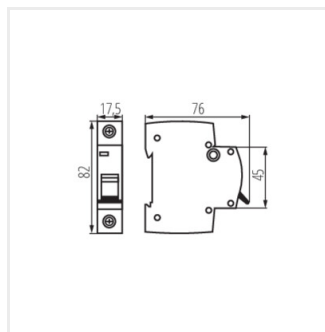

KMB6-B63/1