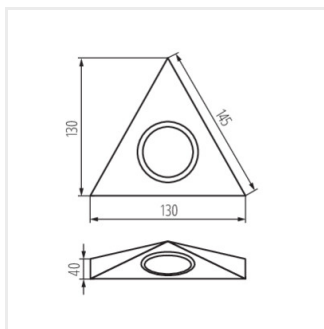

ZEPO

Bodové svietidlo pod nábytok

ZEPO LFD-T02