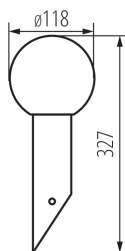

Záhradné svietidlo s vymeniteľným zdrojom svetla

Kanlux ASPA sú záhradné svietidlá s minimalistickým, ale moderným vzhľadom. Do svietidla sami vyberieme zdroj svetla v závislosti od potrieb alebo miesta, ktoré bude svietidlo osvetľovať.

VŠEOBECNÉ ÚDAJE:

Farba: nehrdzavejúca oceľ

Miesto montáže: na zabudovanie na stenu

Miesto používania: vo vnútri a vonku

Minimálna vzdialenosť od osvetľovaného objektu: 0,2m

Vymeniteľný zdroj svetla: áno

Svetelný zdroj v súprave: nie

Dĺžka [mm]: 118

TECHNICKÉ PARAMETRE:

Menovité napätie [V]: 220-240 AC

Menovitá frekvencia [Hz]: 50/60

Maximálny výkon [W]: max 13

Trieda ochrany proti zásahu el. prúdom: I

Materiál difúzora: plast

Zdroj svetla: CFL/LED

Pätica: E27

Rozpätie teploty prostredia, na ktorú môže byť výrobok vystavený [°C]: -20÷35

Svietidlo je vhodné na používanie so zdrojmi svetla s energetickými triedami: A++,A+,A,B,C,D,E

Materiál korpusu: zliatina nekorodujúcich kovov

Typ pripojenia: skrutková svorkovnica

Rozpätie priemerov používaných vodičov [mm²]: 0,5÷2,5

Stupeň IP: 44

PRÍSLUŠENSTVO:

23604 GL-ASPA PMMA LS Difúzor pre svietidlo ASPA